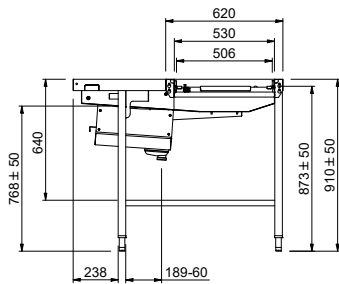

Lato

Factory mounted waste rack

Fronte