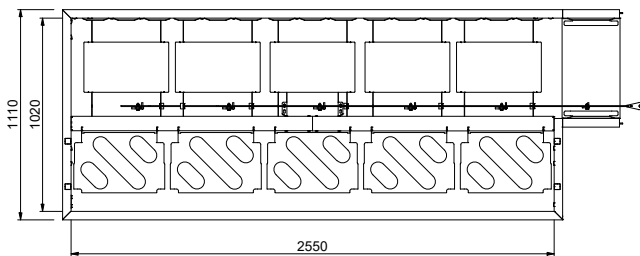

Tavolo di sbarazzo automatico, azionato da lavastoviglie, per 5 cesti, 2940 mm. Direzione carico cesti: da sinistra a destra

Descrizione

Articolo N°

Costruzione in acciaio inox AISI 304. Vasca con fondo inclinato, scarico con doppia piletta. Guide dei cesti inclinate verso il lato di smistamento. Azionato dalla lavastoviglie. Barre di alimentazione e supporti per cesti. Gambe tubolari a sezione quadrata 40x40 mm su piedini regolabili. Progettato per cesti di dimensione 500x500 mm. Collegamento alla lavastoviglie sul lato destro. Direzione carico cesti: da sinistra a destra.

2025.04.25

Lato

Factory mounted waste rack

Fronte

D = Scarico acqua

Alto

Informazioni chiave

Dimensioni esterne, larghezza:

865463 (HSDDS5LR) 2940 mm

Dimensioni esterne, profondità:

1110 mm

Dimensioni esterne, altezza:

910 mm

Peso netto:

64 kg

Regolazione altezza:

50/50 mm

Movimento cestello

Da sinistra a destra

Posizione per lavastoviglie

Carico

Materiale vasca

AISI 304 - EN 1.4301