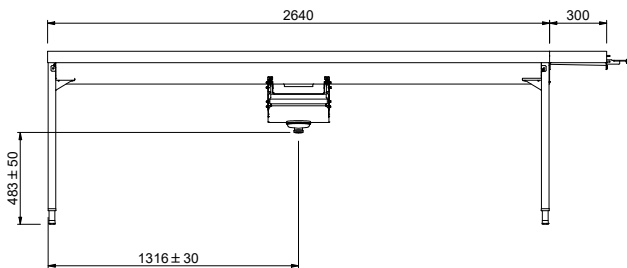

Movimentazione Stoviglie
Tavolo impilabile automatico, azionato da lavastoviglie, per 5 cesti,
carico da sx a dx, 2940 mm
L'azienda si riserva il diritto di apportare modifiche ai prodotti senza preavviso

2025.04.25

Lato

Factory mounted waste rack

Fronte

D = Scarico acqua

Alto

Informazioni chiave

Dimensioni esterne, larghezza:

865463 (HSDDS5LR) 2940 mm

Dimensioni esterne, profondità:

1110 mm

Dimensioni esterne, altezza:

910 mm

Peso netto:

64 kg

Regolazione altezza:

50/50 mm

Movimento cestello

Da sinistra a destra

Posizione per lavastoviglie

Carico

Materiale vasca

AISI 304 - EN 1.4301